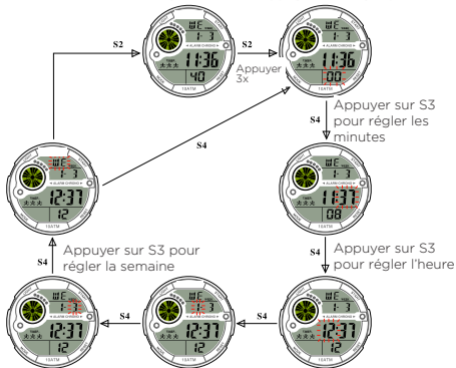

Réglage alarme

Affichage de l'heure

Alarme

S2
Appuyer
2x

S3
Régage heure

S4
les minutes
s'allument

S3

Régage minutes

S2

S4

Réglage jour / heure / semaine

Affichage de l'heure Appuyer sur S3 jusqu'à 0

Appuyer sur S3
pour régler la date

Appuyer sur S3
pour régler le mois

Abréviation chinoise anglaise

H : 24 heures